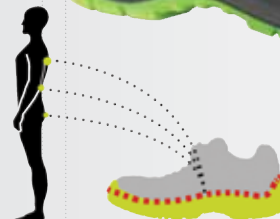

510198

2.050 Kč

1.705 Kč

Bezpečnostní boty z voděodolného semišového mikrovlákná

- Perforovaná a prodyšná horní část
- Vnitřní polstrování Dry Pol® – hydrofilní (není odolná vůči vodě, ale odpuzuje vlhkost)
- Odnímatelná a antistatická vložka s antibakteriálními vlastnostmi
- Podrážka z polyuretanu s dvojitou hustotou
- Ocelová špička s odolností proti nárazu 200J
- Protiskluzová vložka vyrobená z materiálu ENIGMA T-SYSTEM – neobsahuje kov a je vyrobená z vláken s dlouhou životností. Je odolná vůči dlouhodobému používání, lehká, flexibilní a pohodlná
- Šněrovací
- Barva: černá - fluorescenční zelená

Velikosti: 38 – 48
EN 20345 S1P SRC