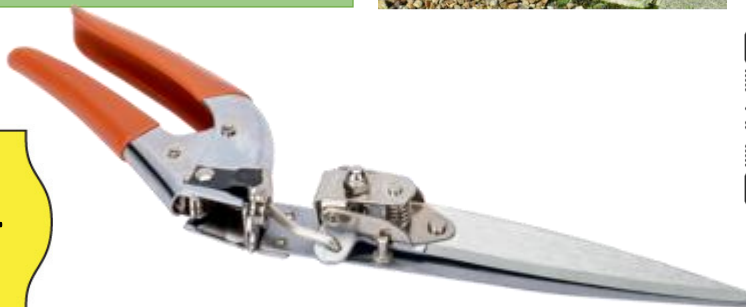

GS-76-F
Kč 507,-
419 bez DPH