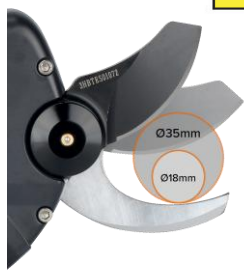

### Akumulátorové záhradní nůžky 12,6V 26mm BCL226

**Kč 8.180,-**  
6.760 bez DPH

**BEZ KABELU**

Pro více informací  
skenujte QR kód

- Ideální pro rychlé a šetrné stříhání malých keřů a tenkých větví
- Vysoce kvalitní čepele z oceli SK5 pro vynikající kvalitu řezu až do 26 mm a dlouhou životnost
- Postupný stříh se 2 předem nastavenými rozevřeními čepelí (15 mm a 26 mm), plně
- přizpůsobitelné potřebám uživatele
- Vestavěný akumulátor umožňuje zcela volný pohyb při prořezávání
- Tělo nůžek ze zesíleného plastu s měkkou rukojetí pro vysoký komfort práce a odolnost
- Chytrý displej zobrazující zbývající kapacitu nabití baterie a počet stříhů
- Dodáváno s druhým akumulátorem pro až 6 hodin provozu
- Vhodné pro leváky i praváky

### Akumulátorové záhradní nůžky 14,4V 35mm

**BCL235**

**Kč 10.805,-**  
8.930 bez DPH

**BEZ KABELU**

Pro více informací  
skenujte QR kód

- Pro stříhání vinic, keřů a malých stromů
- Vysoce kvalitní čepele z oceli SK5 pro vynikající kvalitu řezu až do 35 mm a dlouhou životnost
- Postupný stříh se 2 předem nastavenými rozevřeními čepelí (15 mm a 35 mm), plně přizpůsobitelné potřebám uživatele
- Vestavěný akumulátor umožňuje zcela volný pohyb při prořezávání
- Tělo nůžek ze zesíleného plastu s měkkou rukojetí pro vysoký komfort práce a odolnost
- Chytrý displej zobrazující zbývající kapacitu nabití baterie a počet stříhů
- Dodáváno s druhým akumulátorem pro až 6 hodin provozu
- Vhodné pro leváky i praváky