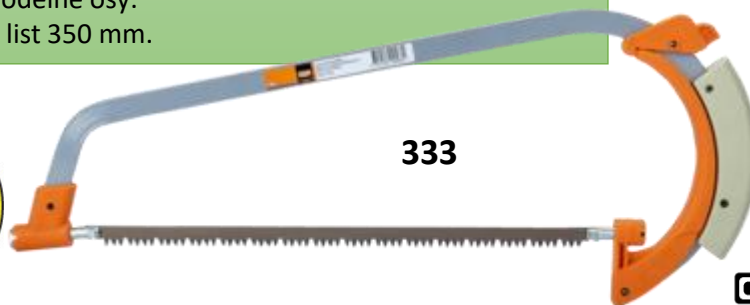

333

333-5

Kč 138,-

114 bez DPH

333-5

Pro více informací
naskenujte QR kód

SNA Europe

Platnost akčních cen v tomto letáku je do 31.12.2026 nebo do odvolání či vyprodání zásob.
Tiskové i jiné chyby a technické změny vyhrazeny. Právo jakýchkoli změn pro SNA Europe vyhrazeno.