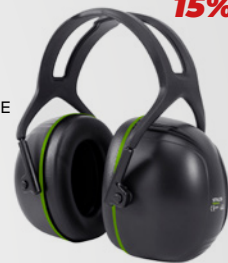

- tlumení hluku až 35 dB
- dvojitý hlavový oblouk z TPE
- otočné mušle ABS
- měkké polštáře PU
- teleskopická kovová konstrukce
- regulace výšky
- nerezová ocel v konstrukci
- ergonomické posuvníky
- zvětšený vnitřní prostor
- vestavěná akustická pěna s vysokou hustotou

Index	Info	Katalogová cena
S097178444	-	462,-