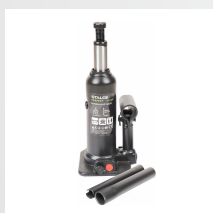

Hydraulický zvedák

STALCO PERFECT

512,-
Akční cena od

sleva*
27%