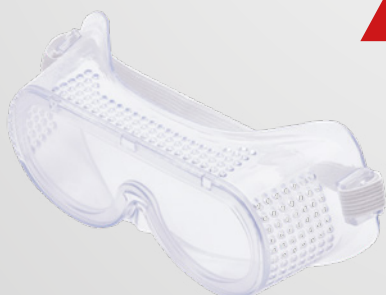

Ochranné brýle proti úlomkům COMOR

STALCO

41,-
Akční cena

sleva*
15%

- ventilační otvory po stranách, které zabraňují zamlžování
- pružný upínací pásek s nastavitelným obvodem

Index	Info	Katalogová cena
S096147255	-	48,-