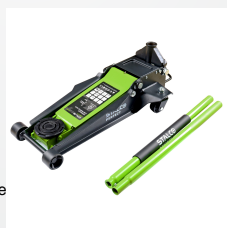

### Hydraulický zvedák

STALCO PERFECT

**512,-**  
Akční cena od

sleva\*  
**27%**

- centrální regulace
- pevná, svařovaná konstrukce
- zajištění těsnosti
- dvojité těsnění válce

Index	Info	Katalogová cena	Akční cena
S-42280	2T 181-344 mm	704,-	512,-
S-42282	3T 193-373 mm	807,-	583,-
S-42284	5T 210-416 mm	975,-	696,-
S-42286	8T 230-460 mm	1.197,-	815,-
S-42288	12T 230-440 mm	1.623,-	988,-
S-42290	20T 242-452 mm	1.655,-	1.333,-

### Hydraulický zvedák nízkoprofilový

STALCO PERFECT

**4.012,-**  
Akční cena

sleva\*  
**20%**

- dvojice otočných koleček pro snadné umístění pod vozidlo
- rukojeť vhodné délky umožňující bezproblémový provoz, dvojité těsnění válce
- nízkoprofilový design
- nosnost 2500 kg
- pracovní rozsah: 75-510 mm